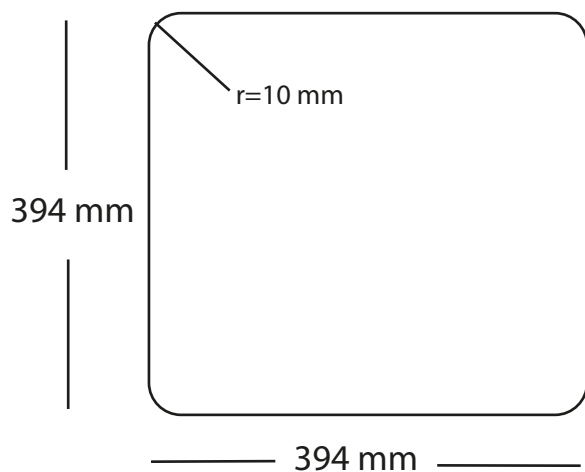

Kubus 400 Soft køkkenvask Udskæringsmål

Varenr. 10251

VVS-nr.: 681302115

Godstykkelser: 1,2 mm

LAVABO®

Underlimning, Unterbau, Undermount
Solid Surface

Underlimning, Unterbau, Undermount
Sten, Stein, Stone

Underlimning, Unterbau, Undermount
Træ, Holz, Wood