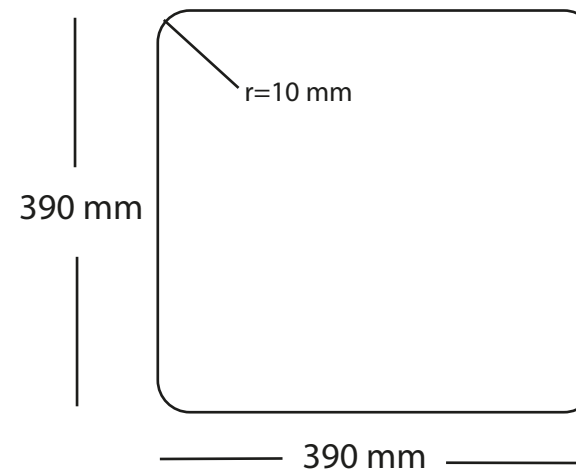

Kubus 400 Soft køkkenvask Udskæringsmål

Varenr. 10251

VVS-nr.: 681302115

Godstykkelser: 1,2 mm

LAVABO®

Underlimning, Unterbau, Undermount
Solid Surface

Underlimning, Unterbau, Undermount
Sten, Stein, Stone

Underlimning, Unterbau, Undermount
Træ, Holz, Wood