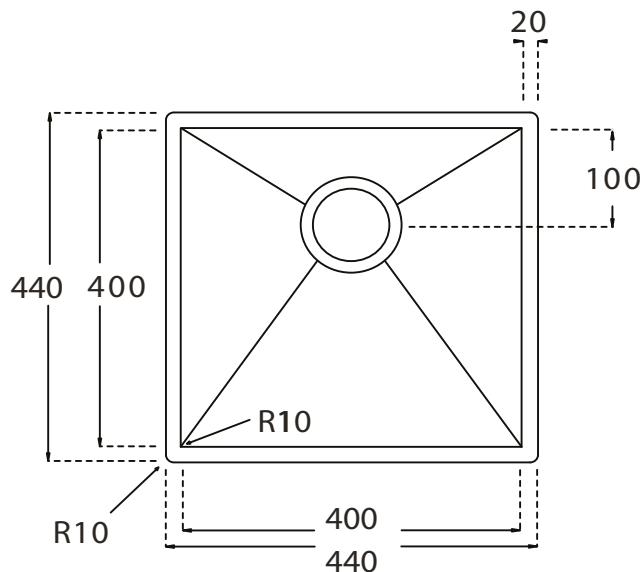

Kubus 400 Soft køkkenvask Udskæringsmål

Varenr. 10251

VVS-nr.: 681302115

Godstykkelser: 1,2 mm

LAVABO®

Underlimning, Unterbau, Undermount
Solid Surface

Underlimning, Unterbau, Undermount
Sten, Stein, Stone

Underlimning, Unterbau, Undermount
Træ, Holz, Wood