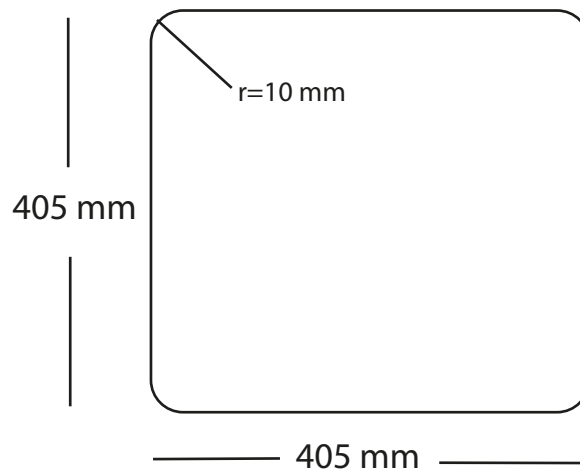

Kubus 400 Soft køkkenvask Udskæringsmål

Varenr. 10251

VVS-nr.: 681302115

Godstykkelser: 1,2 mm

LAVABO®

Underlimning, Unterbau, Undermount
Solid Surface

Underlimning, Unterbau, Undermount
Sten, Stein, Stone

Underlimning, Unterbau, Undermount
Træ, Holz, Wood